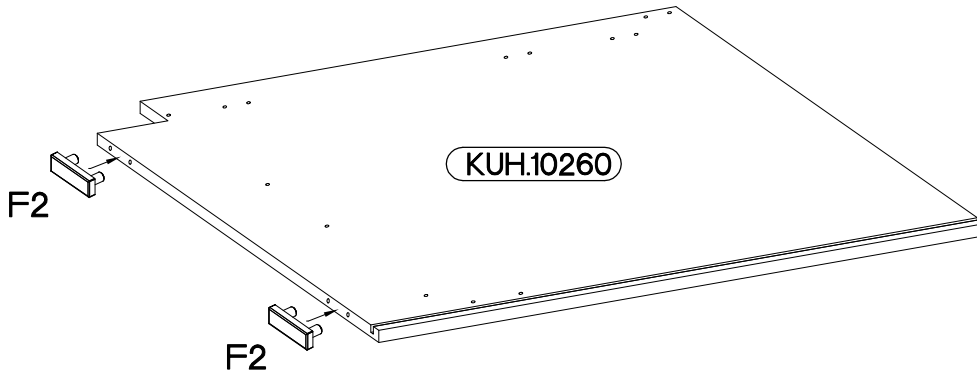

80 ZL 2F BB

KUH.40027

Ersatzteil Nummer	Dimension
KUH.10259	815x500x16
KUH.10260	815x500x16
KUH.40027	767x485x16
KUH.90040	799x95x16
KUH.90113	767x130x16
KUH.90114	767x63x16

$\pm 8 \times 30 \text{mm}$ A	$6,4 \times 50 \text{mm}$ B	 E1
8	8	8
 E9	$6,5 \times 48 \times 16$ F2	$\pm 35/0 \text{mm}$ HG
2	4	4
 O	$\pm 4,0 \times 45 \text{mm}$ P4	$\pm 3,5 \times 13 \text{mm}$ P5
1	2	8

ISM-KUH-01629

1

6.5x48x16  F2 4	+8x30mm  A 8
--	---

2

6,4 x 50mm		
		
B	O	E1
4	1	4

3

6,4 x 50mm		
		
B	O	E1
4	1	4

4

±4.0x45mm  P4	 E9
2	2

5

FRONT