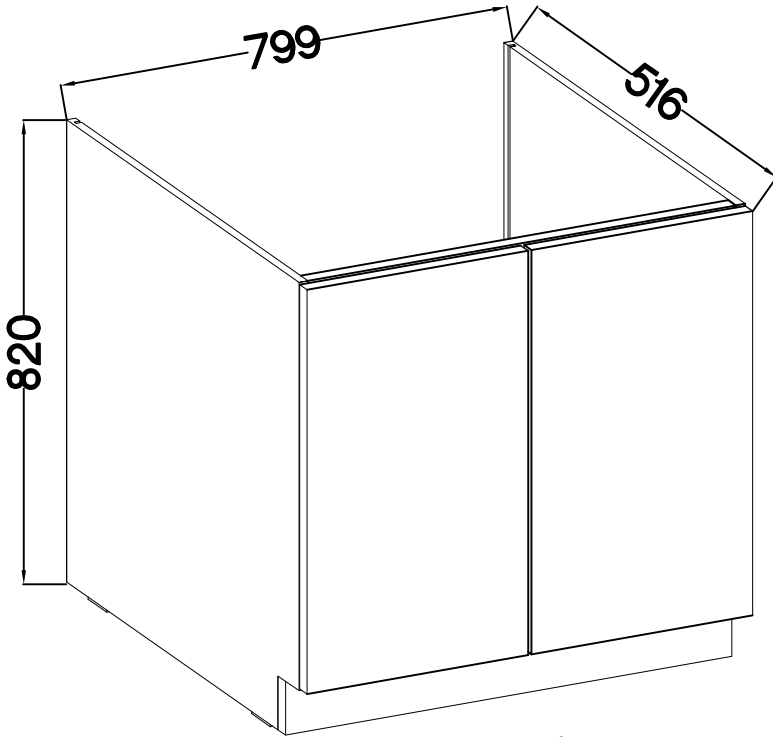

80 ZL 2F BB

KUH.40027

Ersatzteil Nummer	Dimension
KUH.10259	815x500x16
KUH.10260	815x500x16
KUH.40027	767x485x16
KUH.90040	799x95x16
KUH.90113	767x130x16
KUH.90114	767x63x16

$\pm 8 \times 30 \text{mm}$ A	$6,4 \times 50 \text{mm}$ B	 E1
8	8	8
 E9	$6,5 \times 48 \times 16$ F2	$\pm 35/0 \text{mm}$ HG
2	4	4
 O	$\pm 4,0 \times 45 \text{mm}$ P4	$\pm 3,5 \times 13 \text{mm}$ P5
1	2	8

ISM-KUH-01629

1

6.5x48x16  F2 4	+8x30mm  A 8
--	---

2

6,4 x 50mm		
		
B	O	E1
4	1	4

3

6,4 x 50mm		
		
B	O	E1
4	1	4

4

±4.0x45mm  P4	 E9
2	2

5

FRONT