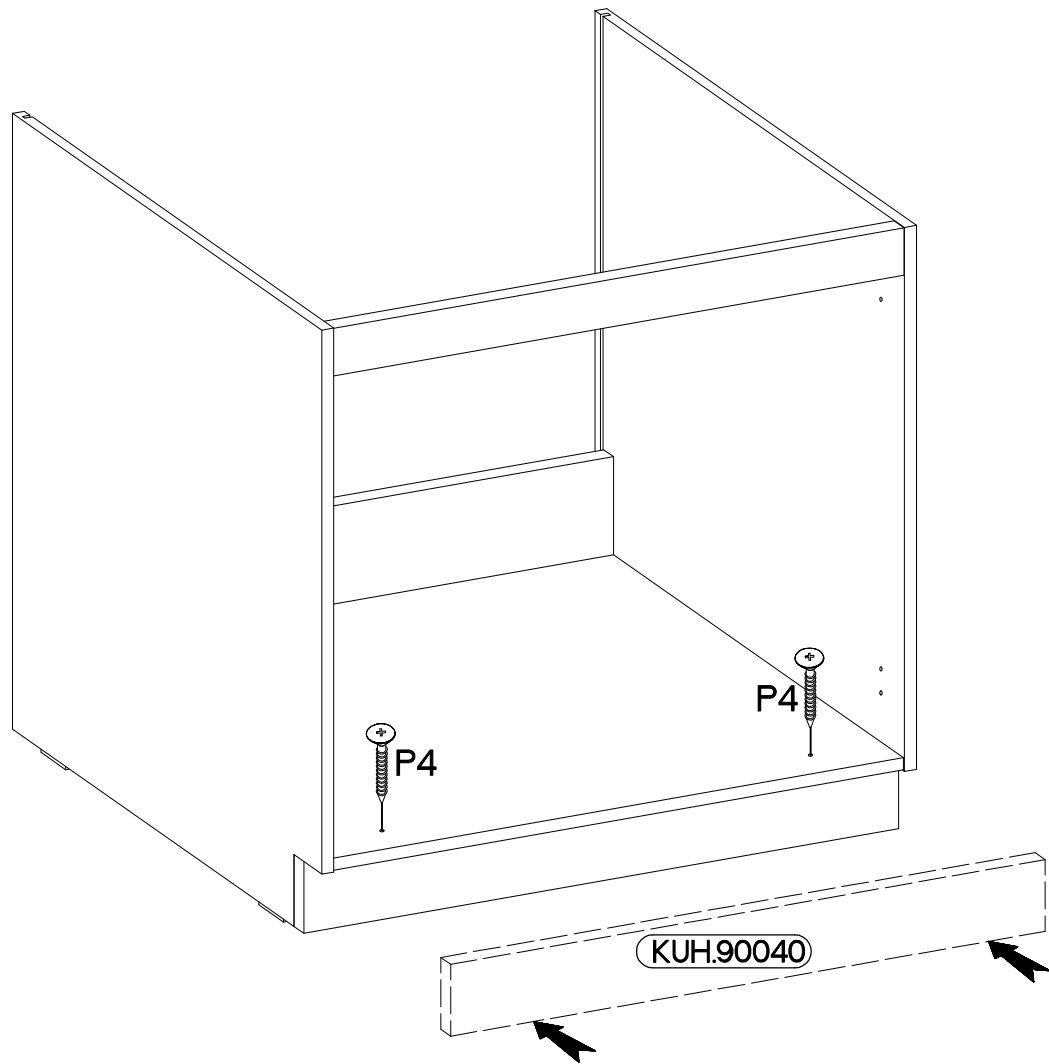

80 ZL 2F BB

KUH.40027

Ersatzteil Nummer	Dimension
KUH.10259	815x500x16
KUH.10260	815x500x16
KUH.40027	767x485x16
KUH.90040	799x95x16
KUH.90113	767x130x16
KUH.90114	767x63x16

$\pm 8 \times 30 \text{mm}$ A	$6,4 \times 50 \text{mm}$ B	 E1
8	8	8
 E9	$6,5 \times 48 \times 16$ F2	$\pm 35/0 \text{mm}$ HG
2	4	4
 O	$\pm 4,0 \times 45 \text{mm}$ P4	$\pm 3,5 \times 13 \text{mm}$ P5
1	2	8

ISM-KUH-01629

1

6.5x48x16  F2 4	+8x30mm  A 8
--	---

2

6,4 x 50mm		
		
B	O	E1
4	1	4

3

6,4 x 50mm		
		
B	O	E1
4	1	4

4

±4.0x45mm  P4	 E9
2	2

5

FRONT