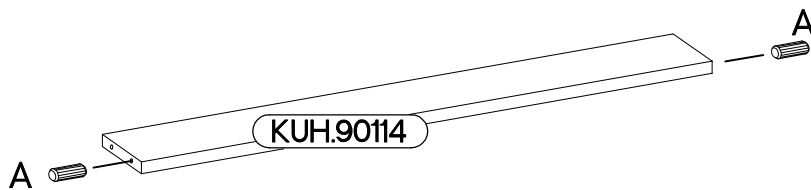

80 ZL 2F BB

KUH.40027

Ersatzteil Nummer	Dimension
KUH.10259	815x500x16
KUH.10260	815x500x16
KUH.40027	767x485x16
KUH.90040	799x95x16
KUH.90113	767x130x16
KUH.90114	767x63x16

$\pm 8 \times 30 \text{mm}$ A	$6,4 \times 50 \text{mm}$ B	 E1
8	8	8
 E9	$6,5 \times 48 \times 16$ F2	$\pm 35/0 \text{mm}$ HG
2	4	4
 O	$\pm 4,0 \times 45 \text{mm}$ P4	$\pm 3,5 \times 13 \text{mm}$ P5
1	2	8

ISM-KUH-01629

1

6.5x48x16  F2 4	+8x30mm  A 8
--	---

2

6,4 x 50mm		
		
B	O	E1
4	1	4

3

6,4 x 50mm		
		
B	O	E1
4	1	4

4