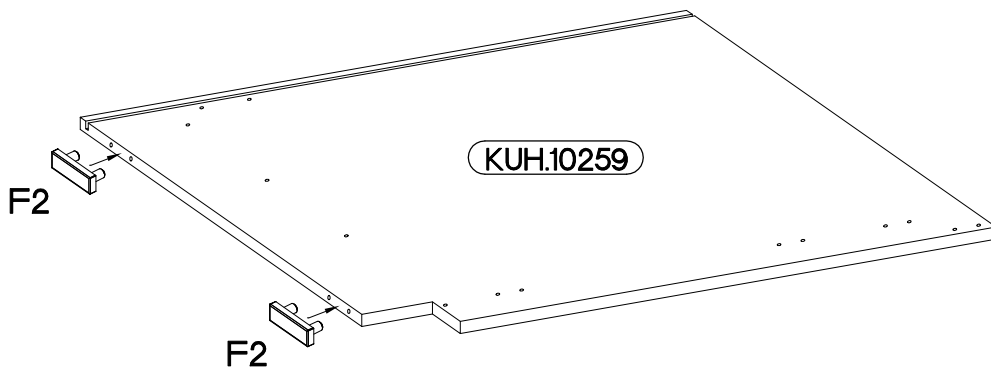

80 ZL 2F BB

KUH.40027

Ersatzteil Nummer	Dimension
KUH.10259	815x500x16
KUH.10260	815x500x16
KUH.40027	767x485x16
KUH.90040	799x95x16
KUH.90113	767x130x16
KUH.90114	767x63x16

$\pm 8 \times 30 \text{mm}$ A	$6,4 \times 50 \text{mm}$ B	 E1
8	8	8
 E9	$6,5 \times 48 \times 16$ F2	$\pm 35/0 \text{mm}$ HG
2	4	4
 O	$\pm 4,0 \times 45 \text{mm}$ P4	$\pm 3,5 \times 13 \text{mm}$ P5
1	2	8

ISM-KUH-01629

1

6.5x48x16  F2 4	+8x30mm  A 8
--	---

2

6,4 x 50mm		
		
B	O	E1
4	1	4

3

6,4 x 50mm		
		
B	O	E1
4	1	4

4

±4.0x45mm  P4	 E9
2	2

5

FRONT