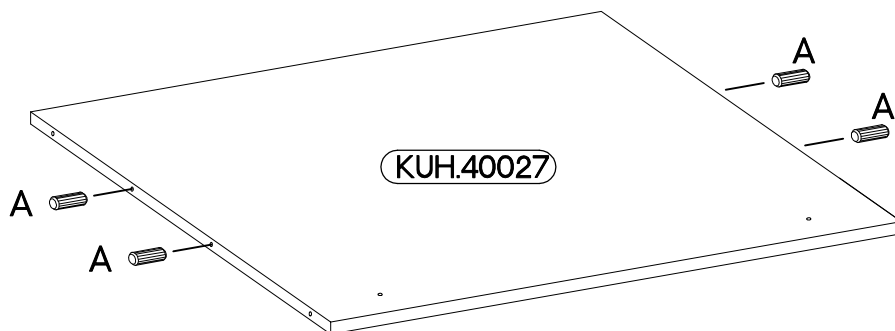

80 ZL 2F BB

KUH.40027

Ersatzteil Nummer	Dimension
KUH.10259	815x500x16
KUH.10260	815x500x16
KUH.40027	767x485x16
KUH.90040	799x95x16
KUH.90113	767x130x16
KUH.90114	767x63x16

$\pm 8 \times 30 \text{mm}$ A	$6,4 \times 50 \text{mm}$ B	 E1
8	8	8
 E9	$6,5 \times 48 \times 16$ F2	$\pm 35/0 \text{mm}$ HG
2	4	4
 O	$\pm 4,0 \times 45 \text{mm}$ P4	$\pm 3,5 \times 13 \text{mm}$ P5
1	2	8

ISM-KUH-01629

1

6.5x48x16  F2 4	+8x30mm  A 8
--	---

2

6,4 x 50mm		
		
B	O	E1
4	1	4

3

6,4 x 50mm		
		
B	O	E1
4	1	4

4

±4.0x45mm  P4	 E9
2	2

5

FRONT