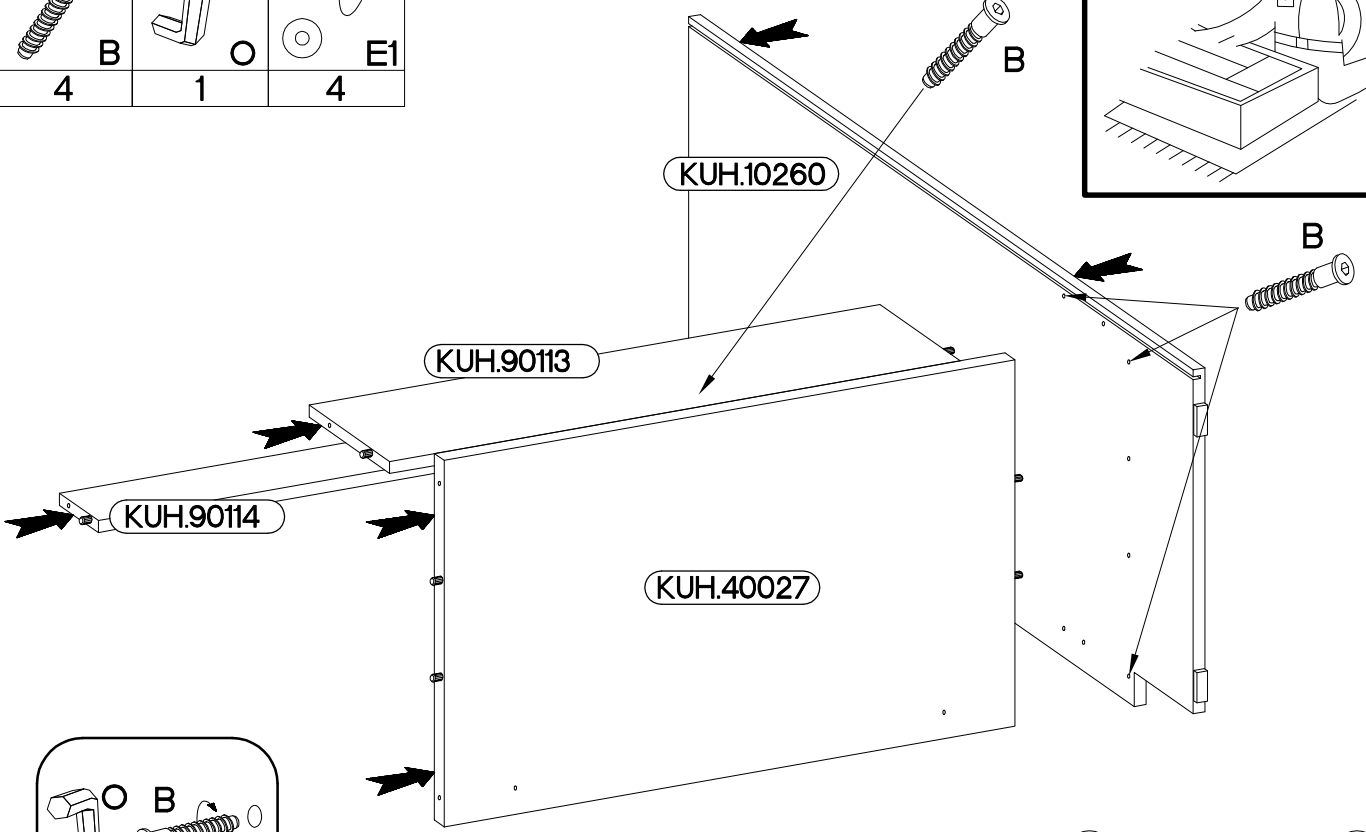

80 ZL 2F BB

KUH.40027

Ersatzteil Nummer	Dimension
KUH.10259	815x500x16
KUH.10260	815x500x16
KUH.40027	767x485x16
KUH.90040	799x95x16
KUH.90113	767x130x16
KUH.90114	767x63x16

$\pm 8 \times 30 \text{mm}$ A	$6,4 \times 50 \text{mm}$ B	 E1
8	8	8
 E9	$6,5 \times 48 \times 16$ F2	$\pm 35/0 \text{mm}$ HG
2	4	4
 O	$\pm 4,0 \times 45 \text{mm}$ P4	$\pm 3,5 \times 13 \text{mm}$ P5
1	2	8

ISM-KUH-01629

1

6.5x48x16  F2 4	+8x30mm  A 8
--	---

2

6,4 x 50mm		
		
B	O	E1
4	1	4

3

6,4 x 50mm		
		
B	O	E1
4	1	4

4

±4.0x45mm  P4	 E9
2	2

5

FRONT