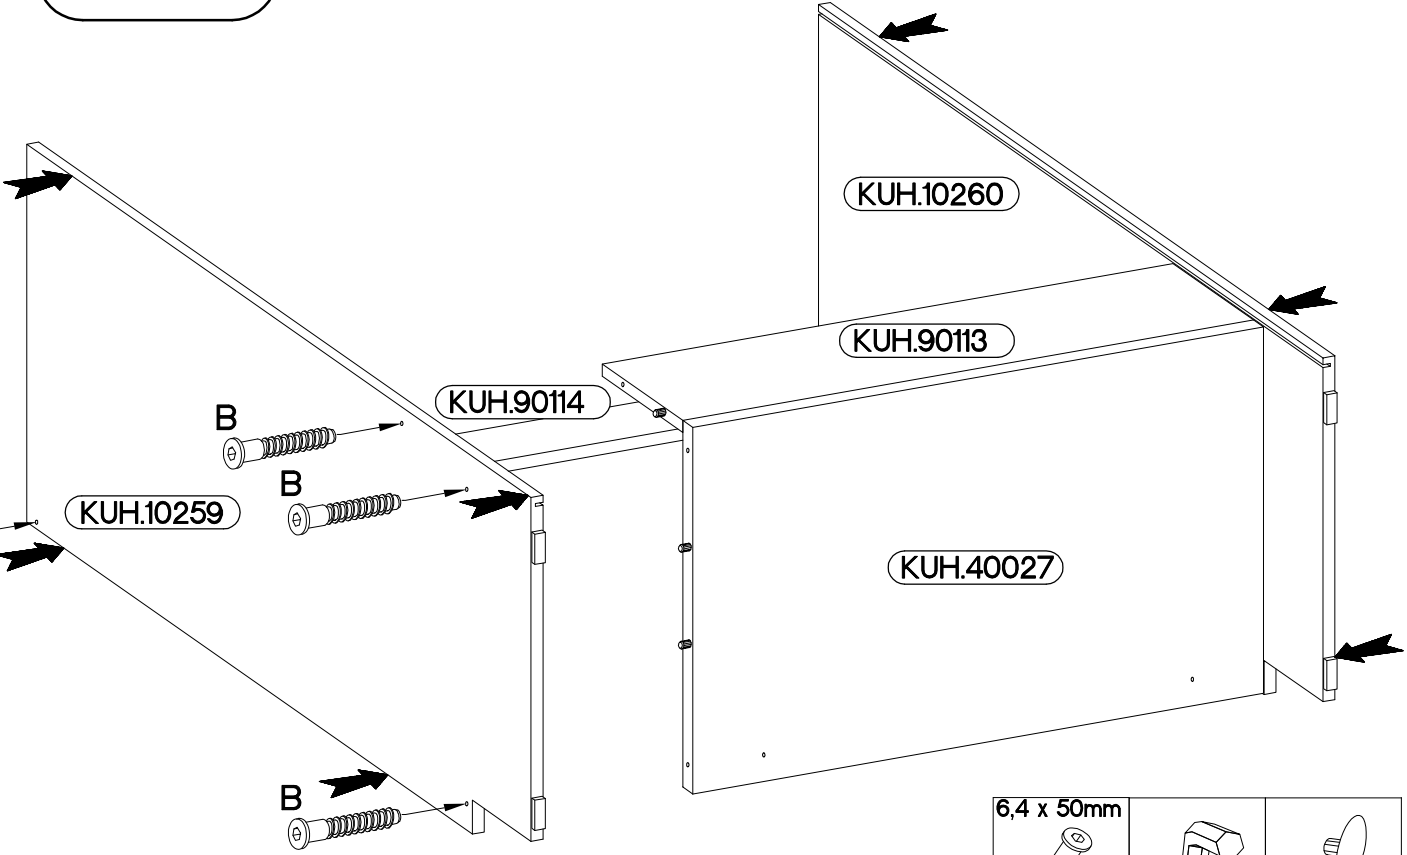

80 ZL 2F BB

KUH.40027

Ersatzteil Nummer	Dimension
KUH.10259	815x500x16
KUH.10260	815x500x16
KUH.40027	767x485x16
KUH.90040	799x95x16
KUH.90113	767x130x16
KUH.90114	767x63x16

$\pm 8 \times 30 \text{mm}$ A	$6,4 \times 50 \text{mm}$ B	 E1
8	8	8
 E9	$6,5 \times 48 \times 16$ F2	$\pm 35/0 \text{mm}$ HG
2	4	4
 O	$\pm 4,0 \times 45 \text{mm}$ P4	$\pm 3,5 \times 13 \text{mm}$ P5
1	2	8

ISM-KUH-01629

1

6.5x48x16  F2 4	+8x30mm  A 8
--	---

2

6,4 x 50mm		
		
B	O	E1
4	1	4

3

6,4 x 50mm		
		
B	O	E1
4	1	4

4

±4.0x45mm  P4	 E9
2	2

5

FRONT