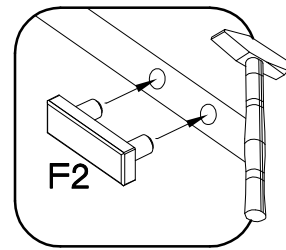

80 ZL 2F BB

KUH.40027

Ersatzteil Nummer	Dimension
KUH.10259	815x500x16
KUH.10260	815x500x16
KUH.40027	767x485x16
KUH.90040	799x95x16
KUH.90113	767x130x16
KUH.90114	767x63x16

$\pm 8 \times 30 \text{mm}$ A	$6,4 \times 50 \text{mm}$ B	 E1
8	8	8
 E9	$6,5 \times 48 \times 16$ F2	$\pm 35/0 \text{mm}$ HG
2	4	4
 O	$\pm 4,0 \times 45 \text{mm}$ P4	$\pm 3,5 \times 13 \text{mm}$ P5
1	2	8

ISM-KUH-01629

1

6.5x48x16  F2 4	+8x30mm  A 8
--	---

2

6,4 x 50mm		
		
B	O	E1
4	1	4

3

6,4 x 50mm		
		
B	O	E1
4	1	4

4

±4.0x45mm  P4	 E9
2	2

5

FRONT