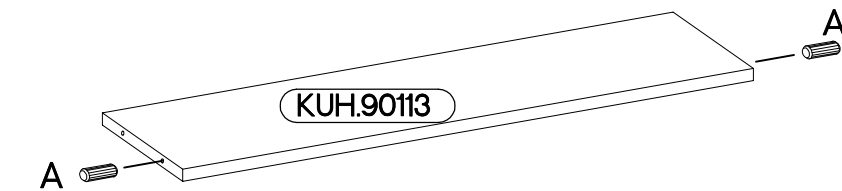

80 ZL 2F BB

KUH.40027

Ersatzteil Nummer	Dimension
KUH.10259	815x500x16
KUH.10260	815x500x16
KUH.40027	767x485x16
KUH.90040	799x95x16
KUH.90113	767x130x16
KUH.90114	767x63x16

$\pm 8 \times 30 \text{mm}$ A	$6,4 \times 50 \text{mm}$ B	 E1
8	8	8
 E9	$6,5 \times 48 \times 16$ F2	$\pm 35/0 \text{mm}$ HG
2	4	4
 O	$\pm 4,0 \times 45 \text{mm}$ P4	$\pm 3,5 \times 13 \text{mm}$ P5
1	2	8

ISM-KUH-01629

1

6.5x48x16  F2 4	+8x30mm  A 8
--	---

2

6,4 x 50mm		
		
B	O	E1
4	1	4

3

6,4 x 50mm		
		
B	O	E1
4	1	4

4